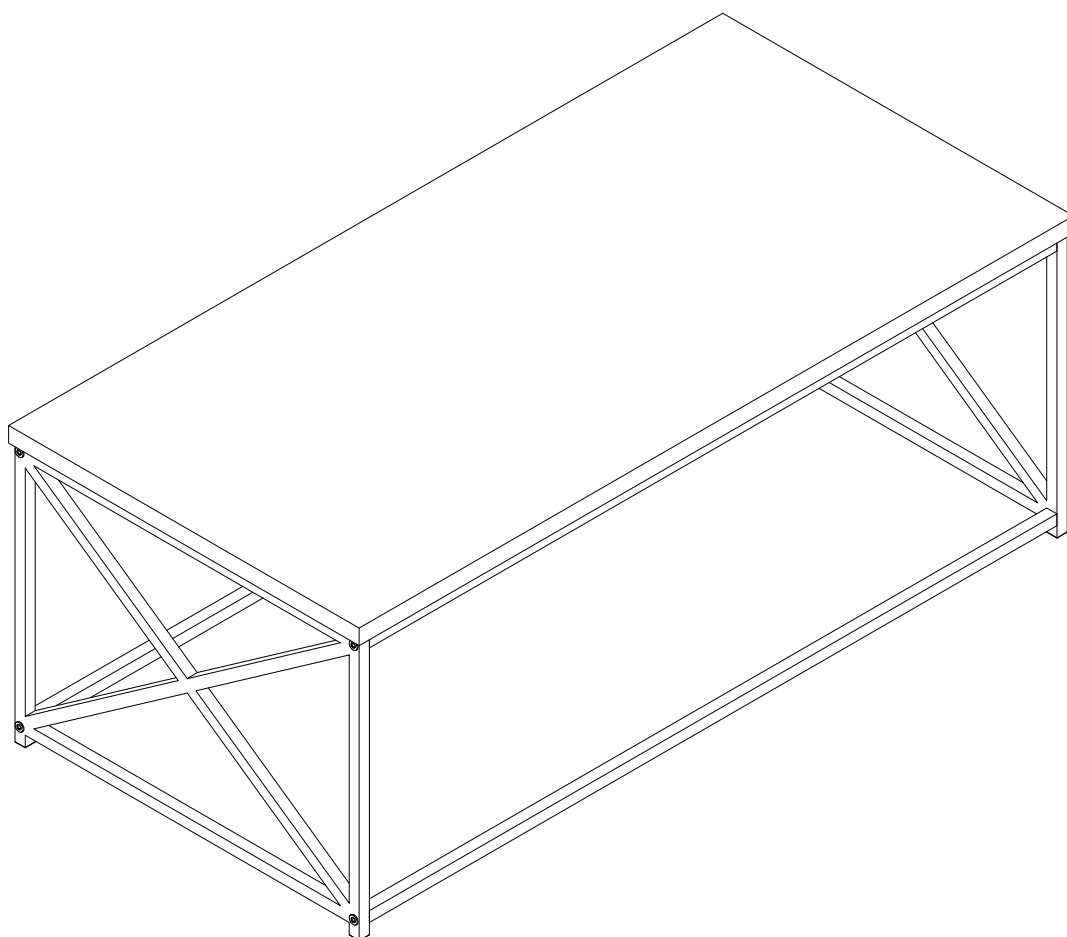

ASSEMBLY INSTRUCTIONS  
INSTRUCTIONS D'ASSEMBLAGE

81036.Z.07

COFFEE TABLE 44L BROWN RECLAIMED WOOD BLACK METAL

TABLE DE SALON 44L BOIS BRUN RÉCUPÉRÉ MÉTAL NOIR

SAFDIE & CO.  
[www.safdieco.com](http://www.safdieco.com)

 6x35mm	 B	 6x25mm
<b>A</b> <b>8PCS</b>	<b>B</b> <b>1PC</b>	<b>C</b> <b>12PCS</b>