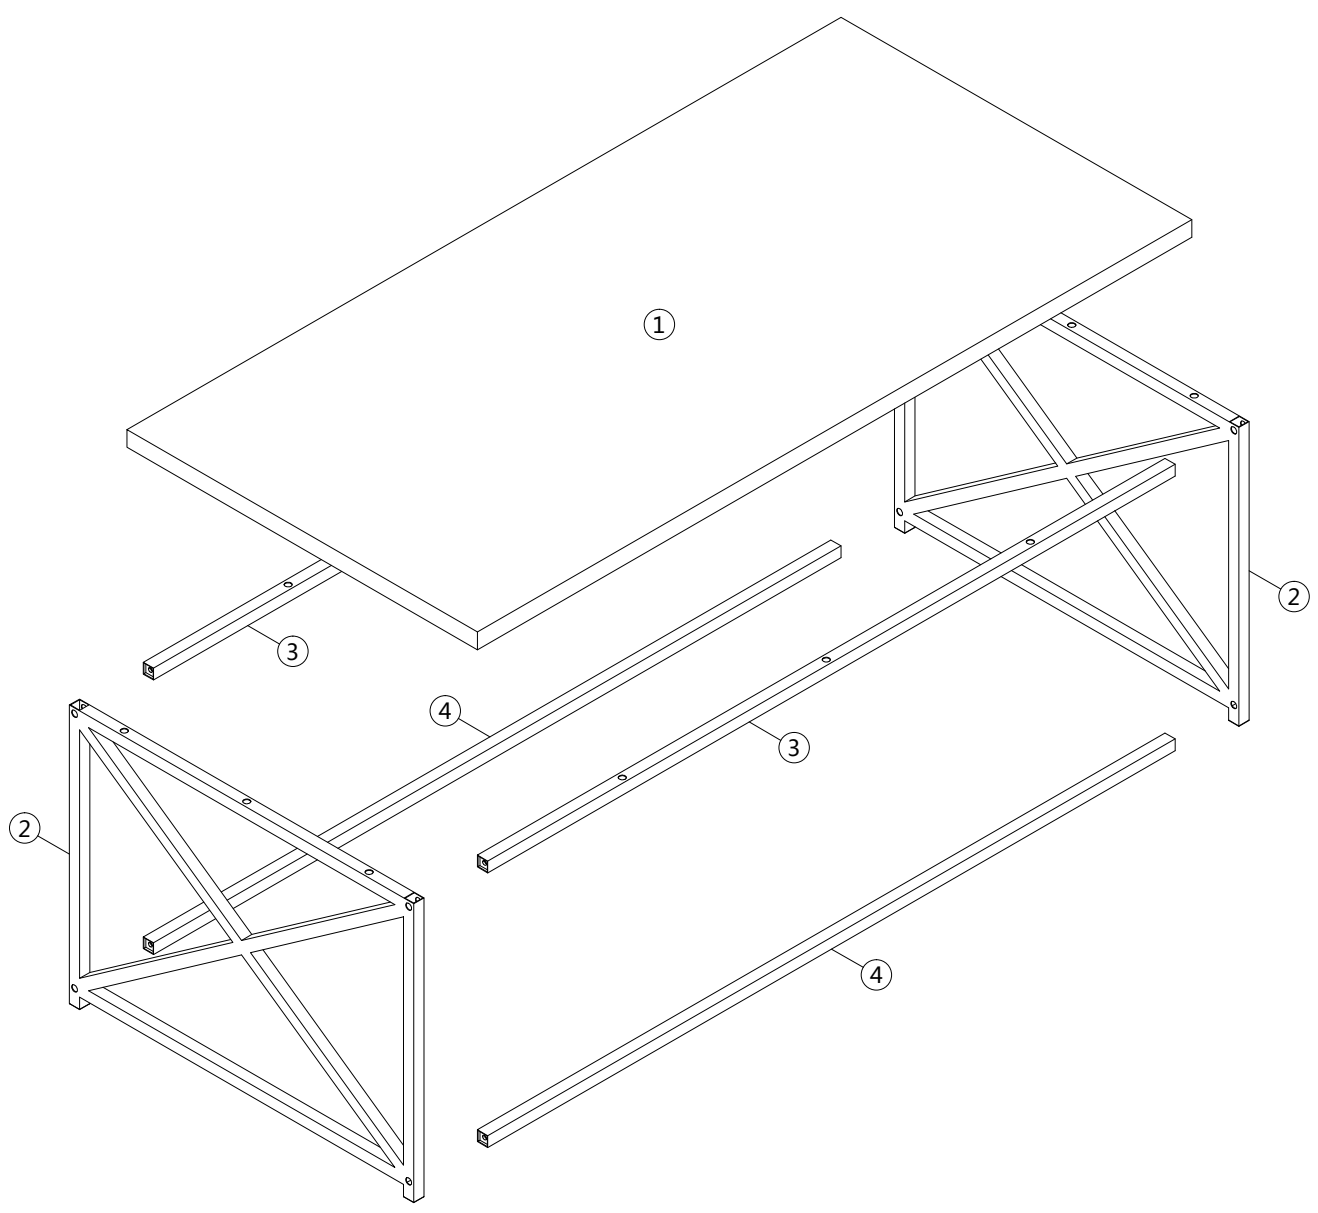

ASSEMBLY INSTRUCTIONS  
INSTRUCTIONS D'ASSEMBLAGE

81036.Z.07

COFFEE TABLE 44L BROWN RECLAIMED WOOD BLACK METAL

TABLE DE SALON 44L BOIS BRUN RÉCUPÉRÉ MÉTAL NOIR

SAFDIE & CO.  
[www.safdieco.com](http://www.safdieco.com)

 6x35mm	 B	 6x25mm
<b>A</b> <b>8PCS</b>	<b>B</b> <b>1PC</b>	<b>C</b> <b>12PCS</b>

# step 2

180°