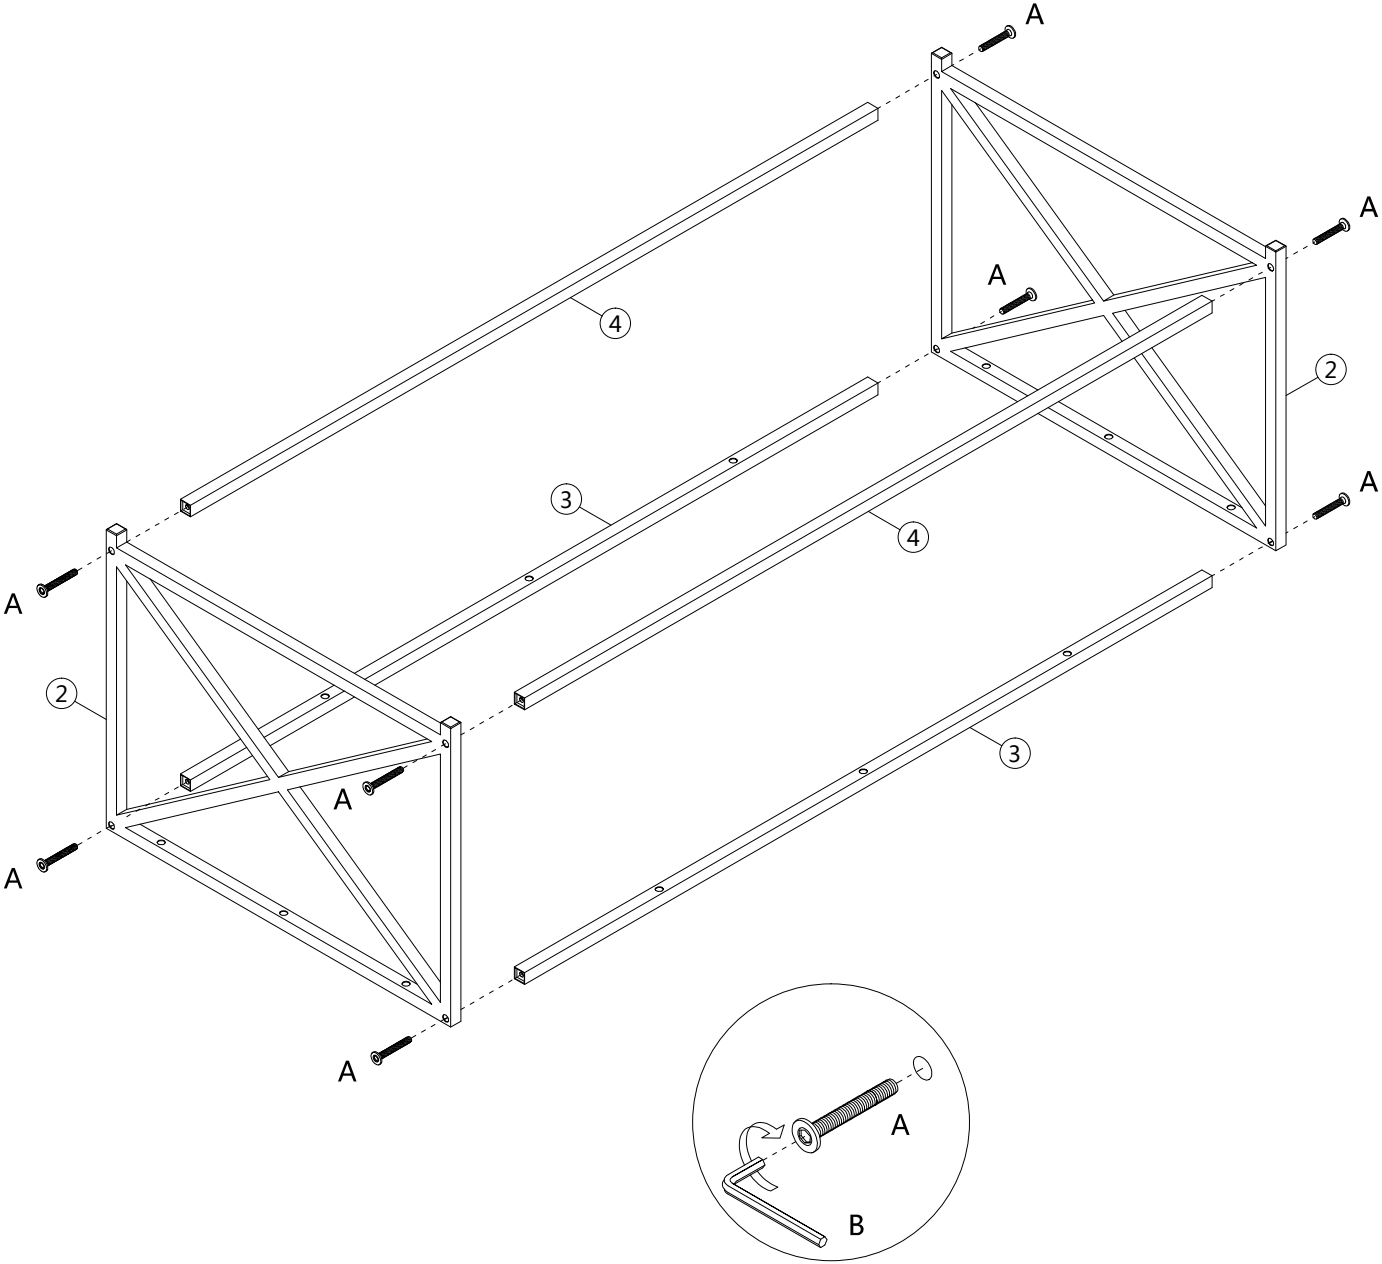

ASSEMBLY INSTRUCTIONS  
INSTRUCTIONS D'ASSEMBLAGE

81036.Z.07

COFFEE TABLE 44L BROWN RECLAIMED WOOD BLACK METAL

TABLE DE SALON 44L BOIS BRUN RÉCUPÉRÉ MÉTAL NOIR

SAFDIE & CO.  
[www.safdieco.com](http://www.safdieco.com)

 6x35mm	 B	 6x25mm
<b>A</b> <b>8PCS</b>	<b>B</b> <b>1PC</b>	<b>C</b> <b>12PCS</b>

# step 2

180°